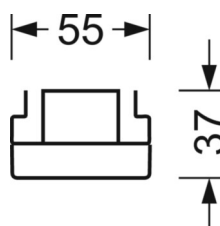

## TECHNIKA ŚWIETLNA

Wypożyczenie	LED, współczynnik oddawania barw/kolor światła CRI ≥ 80 / 6500K
Tolerancja koloru (MacAdam)	3SDCM
Bezpieczeństwo fotobiologiczne (Oprawa)	RG1
Nominalny strumień świetlny	4249lm
Trwałość LED	50000h L80/B10 (Tq 45°C)
Wydajność oprawy	165lm/W
Kąt rozsyłu światła	40° (C0) / 85° (C90)
UGR pop./pod.	17.5 / 19.2

## DEEP-LINK

<https://www.regiolux.de/pl/article/19420004154>

Odnośnik	LED 4000lm 865
ηLB	100 %
Φ ↓/↑	99 % / 1 %
UGR pop./pod.	17.5 / 19.2

**MECHANIKA**

Kolor obudowy	czarny RAL 9005
Wymiary (DxSzxW/ŚrxW)	1531mm x 55mm x 37mm
Masa (netto)	1.9kg
Rodzaj montażu	Montaż systemu szyn nośnych, Konstrukcja świetlna

**Wymiary**

L	1531 mm	Długość
B	55 mm	Szerokość
H	37 mm	Wysokość