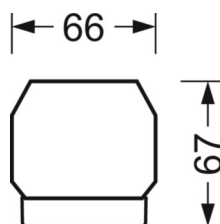

## DEEP-LINK

<https://www.regiolux.de/pl/article/19420004154>

Odnośnik	LED 4000lm 865
ηLB	100 %
Φ ↓/↑	99 % / 1 %
UGR pop./pod.	17.5 / 19.2

**MECHANIKA**

Kolor obudowy	czarny RAL 9005
Wymiary (DxSzxW/ŚrxW)	1531mm x 55mm x 37mm
Masa (netto)	1.9kg
Rodzaj montażu	Montaż systemu szyn nośnych, Konstrukcja świetlna

**Wymiary**

L	1531 mm	Długość
B	55 mm	Szerokość
H	37 mm	Wysokość