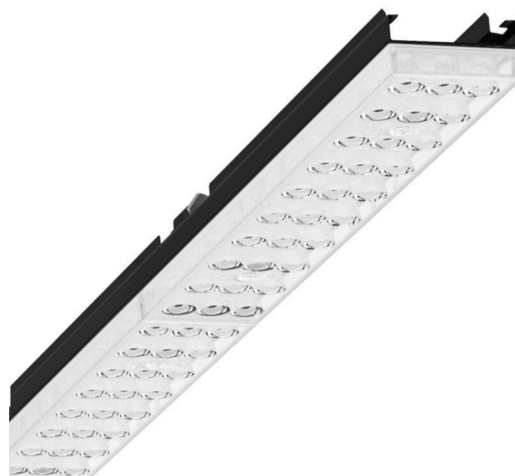

Elementy nośne - Individual.Lens.Optic - bezpośredni wąskostrumieniowy - jednolity wygląd

Element nośny z ocynkowanej, profilowanej blachy stalowej z powierzchnią pokrytą żywicą poliestrową. Beznarzędziowe mocowanie z utrzymanymi w stylistyce oprawy zapieczętowanymi na wcisk chroni przed kradzieżą i demontażem. Kolor korpusu czarny RAL 9005; Rozsył światła bezpośredni, wąskostrumieniowy poprzez pojedynczą optykę Individual.Lens.Optic z tworzywa sztucznego PMMA. Pojedyncza optyka soczewkowa usprawnia montaż i sprzyja utrzymaniu czystości dzięki łatwości przecierania powierzchni. Rytm 3-rzędowego ustawienia LED jest w obrębie elementu nośnego idealnie ze sobą zharmonizowany i zapewnia jednolity wygląd w obiekcie.

Połączenie elektryczne w formie nieprzesuwnej 3-biegunowej wtyczki szybkołączki z możliwością wyboru dowolnej kolejności faz. Wbudowany przewodnik przyspieszający styk. Są wymienne, mogą być modernizowane i dzięki adaptacji do przyszłych wymagań przedłużają okres eksploatacji całej instalacji.

## DEEP-LINK

<https://www.regiolux.de/pl/article/19420004154>

Odnośnik	LED 4000lm 865
ηLB	100 %
Φ ↓/↑	99 % / 1 %
UGR pop./pod.	17.5 / 19.2

**MECHANIKA**

Kolor obudowy	czarny RAL 9005
Wymiary (DxSzxW/ŚrxW)	1531mm x 55mm x 37mm
Masa (netto)	1.9kg
Rodzaj montażu	Montaż systemu szyn nośnych, Konstrukcja świetlna