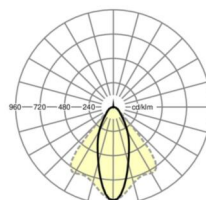

## TECHNIKA ŚWIETLNA

Wypożyczenie	LED, współczynnik oddawania barw/kolor światła CRI ≥ 80 / 6500K
Tolerancja koloru (MacAdam)	3SDCM
Bezpieczeństwo fotobiologiczne (Oprawa)	RG1
Nominalny strumień świetlny	4249lm
Trwałość LED	50000h L80/B10 (Tq 45°C)
Wydajność oprawy	165lm/W
Kąt rozsyłu światła	40° (C0) / 85° (C90)
UGR pop./pod.	17.5 / 19.2

## DEEP-LINK

<https://www.regiolux.de/pl/article/19420004154>

Odnośnik	LED 4000lm 865
ηLB	100 %
Φ ↓/↑	99 % / 1 %
UGR pop./pod.	17.5 / 19.2

**MECHANIKA**

Kolor obudowy	czarny RAL 9005
Wymiary (DxSzxW/ŚrxW)	1531mm x 55mm x 37mm
Masa (netto)	1.9kg
Rodzaj montażu	Montaż systemu szyn nośnych, Konstrukcja świetlna

**Wymiary**

L	1531 mm	Długość
B	55 mm	Szerokość
H	37 mm	Wysokość